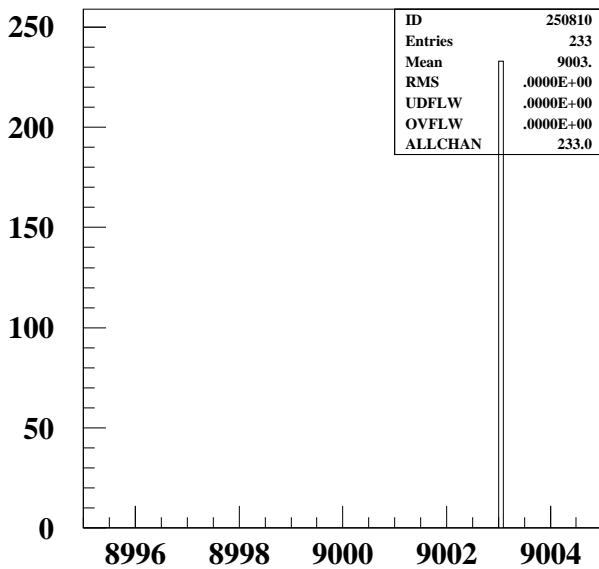

### ONE DAY Stability 2508

HV Source0 Chan.0 2508

HV Source0 Chan.1 2508

HV Source1 Chan.0 2508

HV Source1 Chan.1 2508