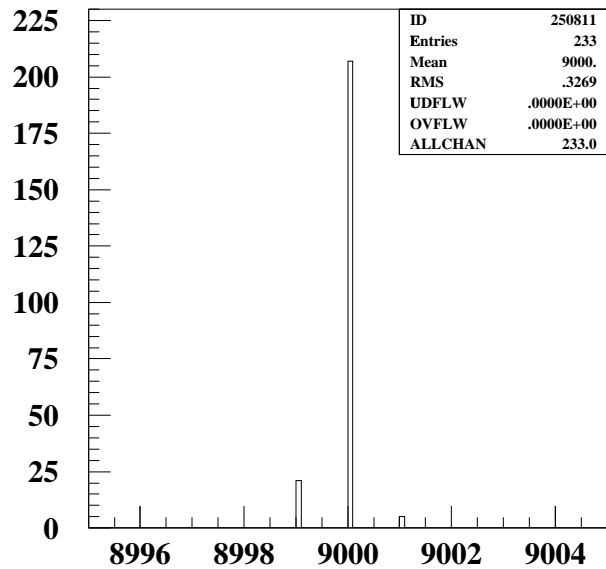

### ONE DAY Stability 2508

HV Source0 Chan.0 2508

HV Source0 Chan.1 2508

HV Source1 Chan.0 2508

HV Source1 Chan.1 2508