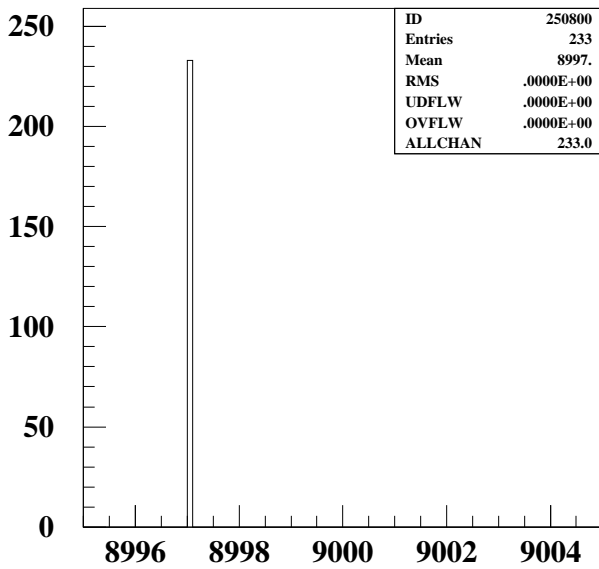

### ONE DAY Stability 2508

HV Source0 Chan.0 2508

HV Source0 Chan.1 2508

HV Source1 Chan.0 2508

HV Source1 Chan.1 2508