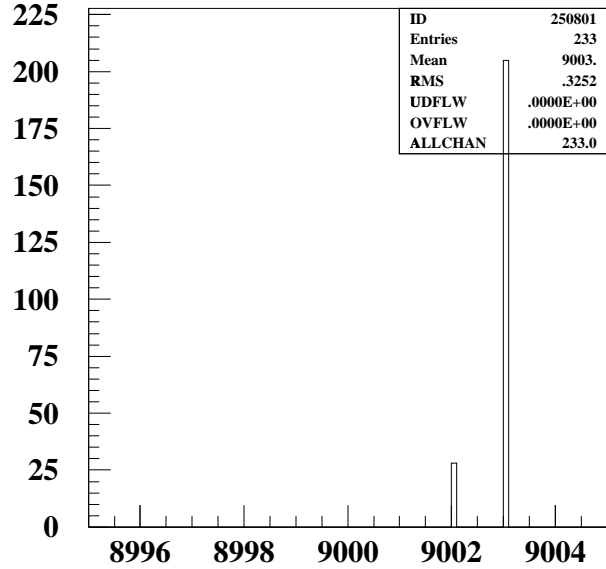

### ONE DAY Stability 2508

HV Source0 Chan.0 2508

HV Source0 Chan.1 2508

HV Source1 Chan.0 2508

HV Source1 Chan.1 2508