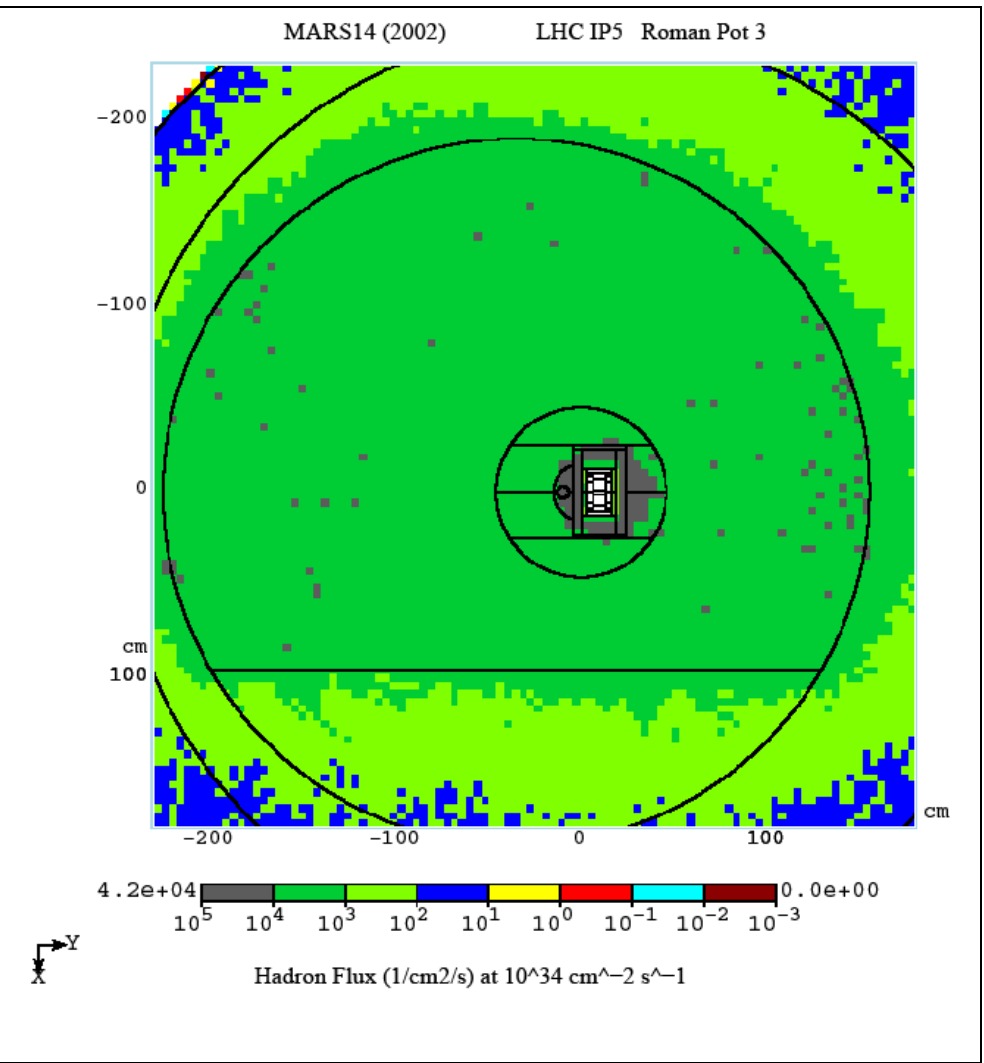

STATION 147 m.

STATION 220 m.